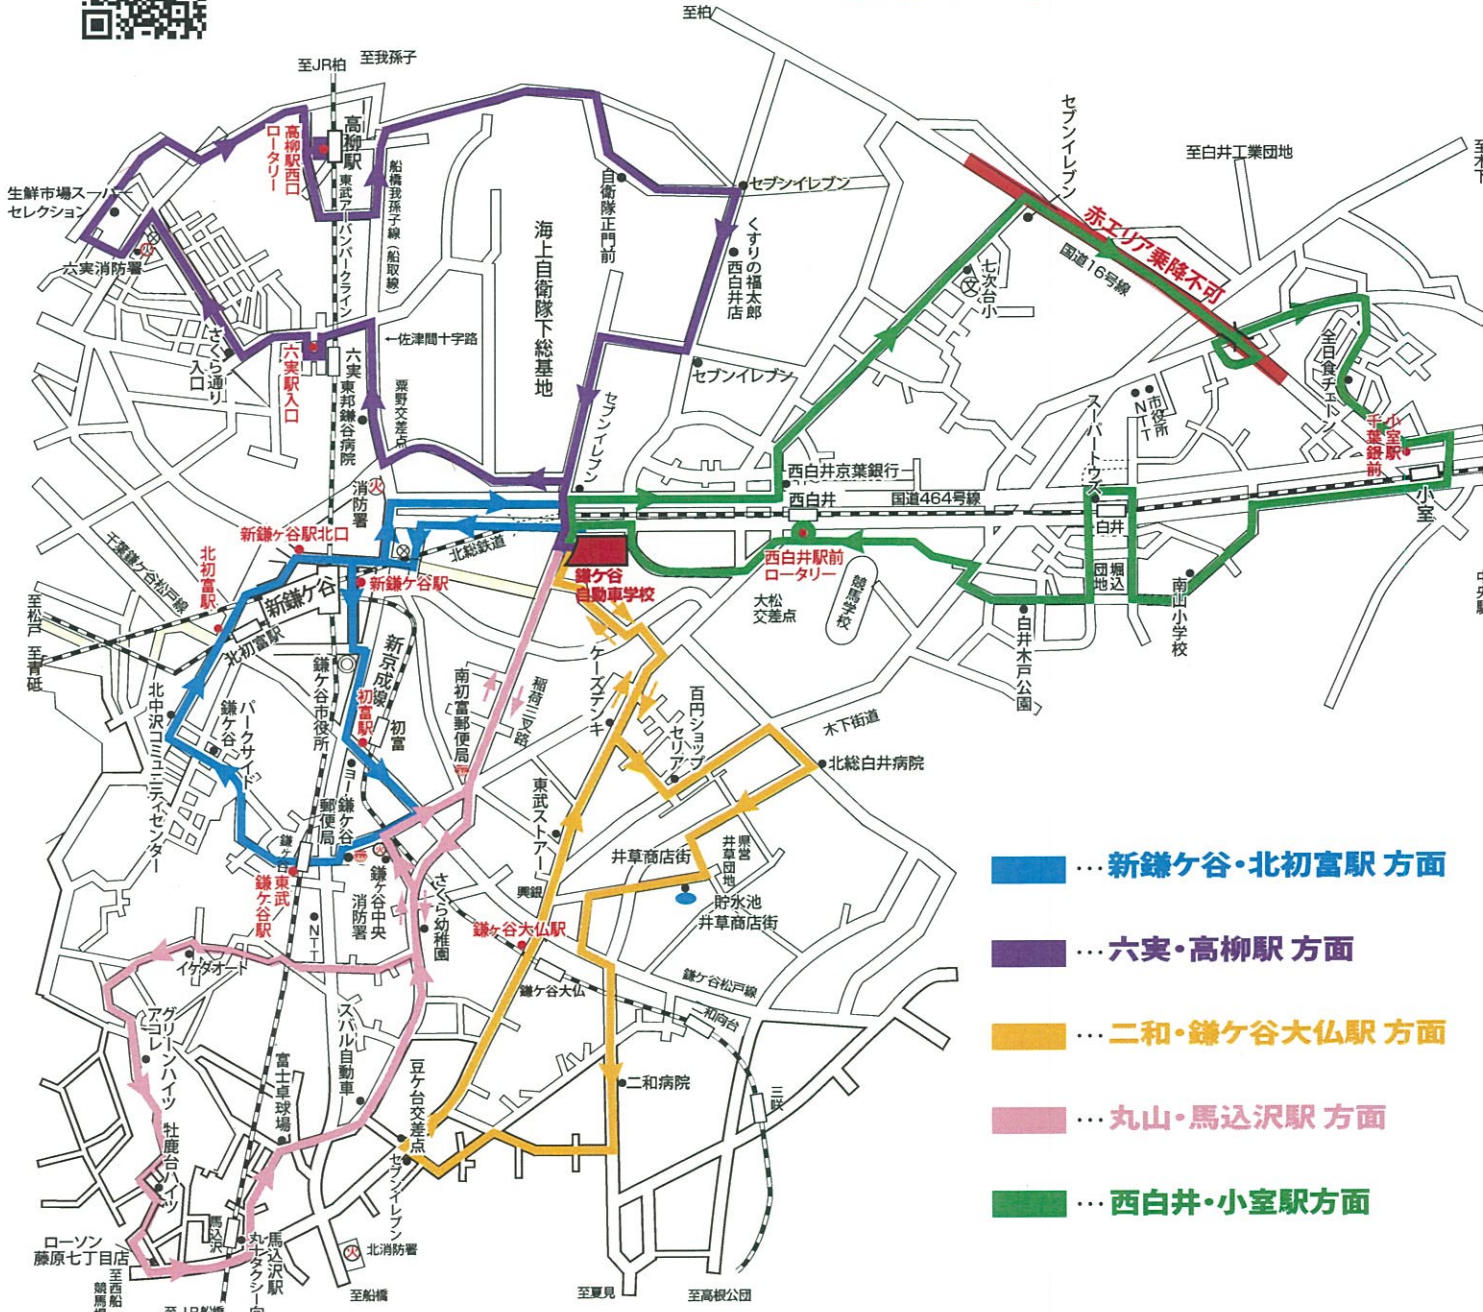

送迎バス通り返り時刻表

新鎌ヶ谷・北初富駅 方面

学校発	初富駅	鎌ヶ谷郵便局	東武鎌ヶ谷駅	パークサイド向い	ミニセンター	北中沢	北初富駅	新鎌ヶ谷駅北口	ピタットハウス向い	学校着
0	12	17	20	22	24	26	26	32	32	40

六実・高柳駅 方面

学校発	東邦鎌ヶ谷病院	六実駅入口	さくら通り入口	六実消防署	スーパーセレクション	高柳駅	西口ロータリー	自衛隊正門前	西白井店	くすりの福太郎	学校着
0	6	9	11	15	17	21	21	30	33	40	

二和・鎌ヶ谷大仏駅 方面

学校発	ケーズデンキ	百円ショップセリア	北総白井病院	井草商店街	貯水池	二和病院	豆ヶ台交差点	鎌ヶ谷大仏駅	東武ストア	学校着
0	5	7	10	14	19	24	24	27	31	40

丸山・馬込沢駅 方面

学校発	さくら幼稚園	イケダオート	グリーンハイアコレ	ロン藤原七丁目店	丸十タクシー向い	馬込沢駅	富士卓球場	スバル自動車	中央消防署	学校着
0	7	10	15	19	23	25	25	28	32	40

\*始発(8時台)のみ交通規制のため馬込沢駅30分発

西白井・小室駅 方面

学校発	西白井京葉銀行	七次台小学校	全日食チエーン	小室千葉銀前	南山小学校	スーパートウズ	白井木戸公園	西白井駅南口	ロータリー	学校着
0	5	8	15	17	22	25	27	32	32	40

注1. 土・日祭日の送迎運行は、道路状況が非常に混雑いたしますので、時間通りの運行が出来ません。早めの送迎バスをご利用ください。  
 注2. バスの到着が予定時間より大幅に遅れている場合は、学校に連絡してください。  
 注3. バスをお待ちいただく間、他の交通の迷惑になったり、ゴミや空きカン等を捨てたりしないようにお願いします。

バス・ナビ QRコード

※ 道路工事等によりコースを変更する場合があります。  
 ※ バスの運行状況は送迎バス・ナビゲーションをご参考下さい。  
 ※ 必ず手を挙げて合図し、バスを停めてご利用下さい。

- ... 新鎌ヶ谷・北初富駅 方面
- ... 六実・高柳駅 方面
- ... 二和・鎌ヶ谷大仏駅 方面
- ... 丸山・馬込沢駅 方面
- ... 西白井・小室駅 方面